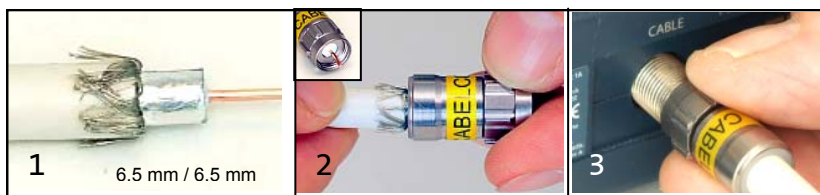

Инсталляция

1) Разделайте кабель (6.5/6.5 мм) и загните экран вдоль оболочки. Рис. 1.
2) Установите разъем на кабель. Диэлектрик кабеля должен упереться в переднюю часть разъема. Зафиксируйте кабель. Рис. 2.
3) Установите разъем с кабелем в устройство и затяните до упора с помощью обычного ключа на 11 мм. Готово! Рис. 3.

Информация для заказа

99909643 F-56-UE 4.9 Self-Install
99909644 F-56-UE 5.1 Self-Install

CABELCON
connectors